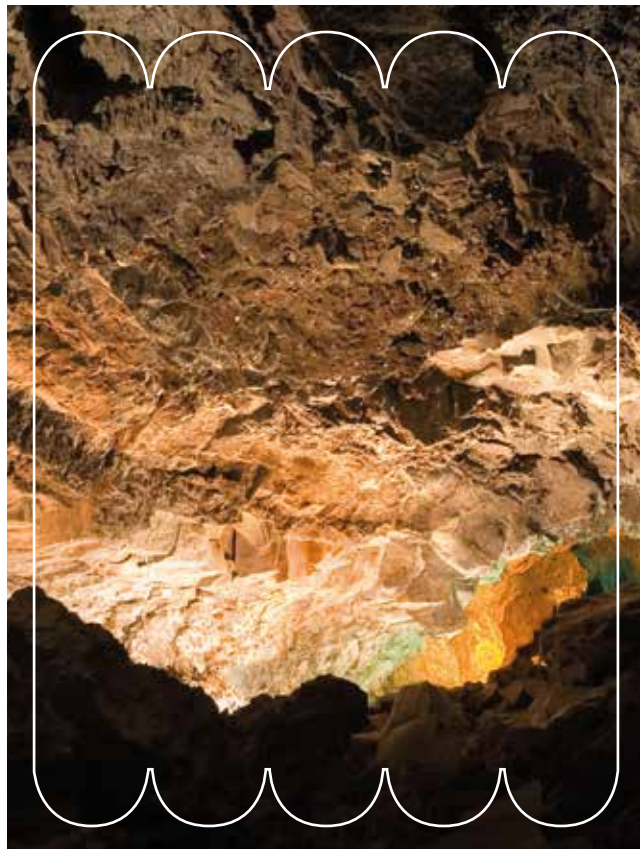

###

LANZAROTE

OPCIÓN: 1

LANZAROTE

LOGO: 22,5X33mm

Tamaño:
40 x 40 mm

Colores:
10 colores fluo

Impresion:
1 color (negro)

Más info:
####

LANZAROTE

OPCIÓN: #

Tamaño:
10x8cm

Colores:
###

Impresion:
Digital

Más info:
###

LANZAROTE